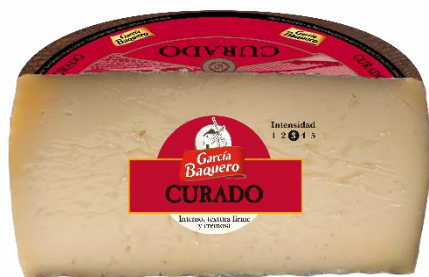

Light Tierno Loncha 100gr
Unid. Caja: 18
Cod. Producto: 1022
EAN 13: 8412289010229

Havarti Loncha 80gr
Unid. Caja: 24
Cod. Producto: 1025
EAN 13: 8412289010250

Lo Bueno, Une

MEDIAS PIEZAS 1,5 KG BDF

**QUESO GB CURADO MEDIO
GRANDE BDF**
Unid. Caja: 2
Cod. Producto: 00499
EAN 13: 8412289004082