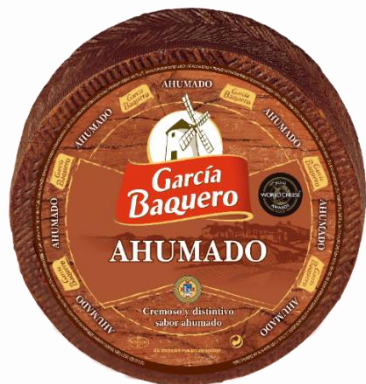

QUESO SEMICURADO ESPECIALIDAD

**QUESO GARCIA BAQUERO SEMI
AHUMADO 3 KG**
Unid. Caja: 1
Cod. Producto: 675
EAN 13: 8412289006758